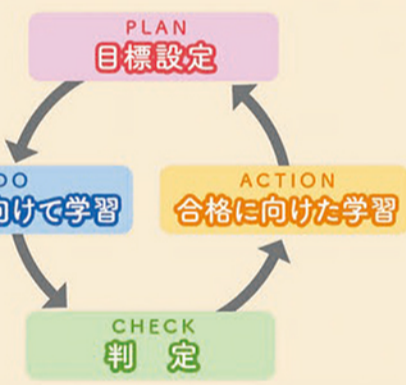

1 定期テストの範囲に合わせたバッチリでテスト

学校のテスト範囲にバッチリ合わせた『バッチリでテスト』です。まずはテスト範囲の問題に取り組んでもらいます。

2 自分の理解できていない単元を明確に

定期テスト範囲のうち、どこがまだ出来ないのか・苦手なのかということが明確にわかります。

もちろん問題解決は個人指導！個人指導だから『わかる』まで『できる』まで徹底指導！

ひとり一人に『今』解決すべき問題は違いますので、どこを優先して解決しなければならないかを指導します。

3 解決すべき問題をピックアップ!

4 問題解決は個人指導で万全!

テスト2週間前 から実施します。

定期テストまでのスケジュール

1週間講座内容					定期テスト				
月	火	水	木	金	月	火	水	木	金
教室で自習	教室で自習	教室で自習	教室で自習	教室で自習	教室で自習	教室で自習	教室で自習	教室で自習	教室で自習
バッチリで講座 時間帯や時間数をご相談ください!					バッチリで講座 時間帯や時間数をご相談ください!				

※水曜日は休講日
※教室によって日程・時間帯が異なる場合がございますので、教室までご相談ください。

個人指導だから

テスト後のフォローもバッチリ

次回の定期テストへ向けでの対策をご提案

テスト返却後は次回のテストへ向け、今後の勉強方法などをテスト分析と共に提案させていただきます。

個別ご説明会 随時開催中!

各教室にて個別に「ご説明会」を行っています。「こんなことは無理かな…」とあきらめず、まずはご相談ください。個人指導だから、大丈夫。

お申し込み手順

- まずは教室またはコールセンターまでお電話ください
- 教室にて今の学習状況をお聞かせください
- 日程・時間帯をご相談ください
- 授業開始です

個人指導のパイオニア “個”へのこだわりが違います。

現在、入試制度は大きく変わりつつあります。大学入試においては、英語の4技能を利用した入試が私立大学入試を中心にひろがり、また、数学・国語の分野でも、論理的思考をみるための入試問題が採用されるようになりました。それに伴い、高校入試・私立中学入試もこれまでの知識偏重の問題から、自分の意見を表現する問題が採用されるようになりました。例えば、愛知県の公立高校入試では、英語の英作文で採用されたり、私立中入試では、自分の意見を書く記述問題が採用されています。これからの入試は、「ただ知識を覚えればいい。」「やり方を暗記すればいい。」だけではいけないのです。

そのような状況の中、個人指導・個別指導塾の果たす役割は大きくなってきています。基礎となる部分の学習を支援することはもちろんのこと、生徒一人ひとりに合わせて、「自分で考える力」「自分で答えを導き出す力」を指導しやすいからです。そして、栄光学園は個人指導をはじめ今年で47年。これまで蓄積したノウハウを活用して、皆さんの志望校合格・成績向上を全力でバックアップできます。さあ、栄光学園で一緒に始めましょう!

栄光学園の特長

- **PLAN 目標設定**
  早期にお子様の志望・将来の夢を最優先とした目標を設定し、お子様の「やる気」を引き出します。
- **DO 目標に向けて学習**
  設定した目標の達成を目指して学習します。塾での「授業」+「補習」で学習時間・内容を確認し、目標への最短距離の学習を指導します。
- **CHECK 判定**
  「合格まであとどれだけ必要か」を把握し、やるべきことを明確にします。
- **ACTION 合格に向けた学習**
  合格に向けた学習、明確になった内容を学習し、志望校合格へ導きます。

第一志望校合格を実現できる根拠はここに!!

【私立高校、公立高校のボーダーがよくわかる!】

「教室」で御面談の方に「栄光ロード」をプレゼント!!