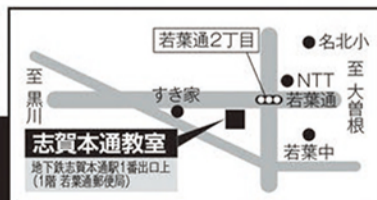

《卒塾生からちょっと一言》国立大合格!

高校1年の時から、常に考えて行動をとるように塾の先生から言われていたので、何をすべきか、目的を達成するにはどうしたらいいか、など考えながら勉強してきました。先生と相談しながら、苦手分野の克服に力をいれてきましたが、いつもやる気にさせてくれた塾に感謝しています。

近年の塾の先輩たちの合格実績

大学編

【国立】東北大学 静岡大学 富山大学 愛知教育大学 三重大学
【公立】愛知県立大学 静岡文化芸術大学 静岡県立大学
都留文科大学 三重短期大学
【私立】同志社大学 関西学院大学 立命館大学 東京理科大学
南山大学 愛知大学 名城大学 中京大学
岐阜聖徳学園大学 愛知淑徳大学 金城学院大学
椋山女学園大学 中部大学 名古屋短期大学 など

高校編

【公立】菊里高校 昭和高校 旭野高校 春日井高校 名古屋西高校 新川高校
春日井南高校 北高校 山田高校 西陵高校 愛知商業 市芸高校 など
【私立】愛知高校 名古屋高校 東邦高校 愛工大名電高校
中部大春日丘高校
名経大市邨高校 桜花学園高校
同朋高校 など

志賀本通教室

☎ (052) 914-8180

子どもの守護神となる… (小・中・高対象)

栄光学園
https://eikougakuen.net

完全な個人指導・担任制だから安心! (小・中・高対象)

栄光学園

https://www.ne-holdings.com/eikou/