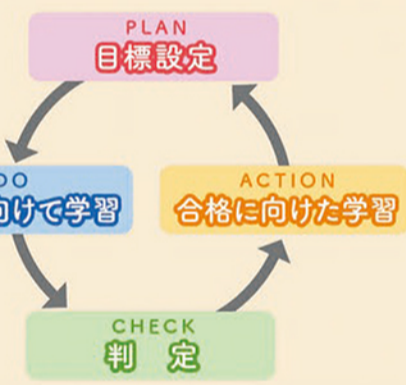

個人指導だから **ひとり一人に合わせた2週間前からのバッチリで講座**

1 定期テストの範囲に合わせたバッチリでテスト

学校のテスト範囲にバッチリ合わせた『バッチリでテスト』です。まずはテスト範囲の問題に取り組んでもらいます。

2 自分の理解できていない単元を明確に

定期テスト範囲のうち、どこがまだ出来ないのか・苦手なのかということが明確にわかります。

もちろん問題解決は個人指導！個人指導だから『わかる』まで『できる』まで徹底指導！

ひとり一人に『今』解決すべき問題は違いますので、どこを優先して解決しなければならないかを指導します。

4 問題解決は個人指導で万全！

3 解決すべき問題をピックアップ！

テスト2週間前 から実施します。

定期テストまでのスケジュール

1週間講座内容					定期テスト				
月	火	水	金	土	月	火	水	金	土
教室で自習					教室で自習				

※水曜日は休講日
※教室によって日程・時間帯が異なる場合がございますので、教室までご相談ください。

個人指導だから

テスト後のフォローもバッチリ

次回の定期テストへ向けでの対策をご提案

テスト返却後は次回のテストへ向け、今後の勉強方法などをテスト分析と共に提案させていただきます。

個別ご説明会 随時開催中！

各教室にて個別に「ご説明会」を行っています。「こんなことは無理かな…」とあきらめず、まずはご相談ください。個人指導だから、大丈夫。

お申し込み手順

まずは教室またはコールセンターまでお電話ください

教室にて今の学習状況をお聞かせください

日程・時間帯をご相談ください

授業開始です

個人指導のパイオニア “個”へのこだわりが違います。

現在、入試制度は大きく変わりつつあります。大学入試においては、英語の4技能を利用した入試が私立大学入試を中心にひろがり、また、数学・国語の分野でも、論理的思考をみるための入試問題が採用されるようになりました。それに伴い、高校入試・私立中学入試もこれまでの知識偏重の問題から、自分の意見を表現する問題が採用されるようになりました。例えば、愛知県の公立高校入試では、英語の英作文で採用されたり、私立中入試では、自分の意見を書く記述問題が採用されています。これからの入試は、「ただ知識を覚えればよい。」「やり方を暗記すればよい。」だけではいけないのです。

そのような状況の中、個人指導・個別指導塾の果たす役割は大きくなってきています。基礎となる部分の学習を支援することはもちろんのこと、生徒一人ひとりに合わせて、「自分で考える力」「自分で答えを導き出す力」を指導しやすいからです。そして、栄光学園は個人指導をはじめ今年で47年。これまで蓄積したノウハウを活用して、皆さんの志望校合格・成績向上を全力でバックアップできます。さあ、栄光学園で一緒に始めましょう！

栄光学園の特長