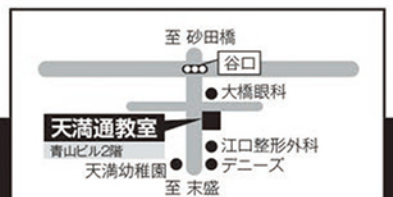

- ♪ 本当の意味の「できるまで付き合う塾」です
- ♪ 私たちは生徒に対する熱さが違います
- ♪ 指導を通して人間形成を目指します
- ♪ 卒業生が塾で学んだことを生かし
教員・会社幹部・芸能界など多方面で活躍しています
- ♪ 一般入試対策だけでなく小論文指導や総合型選抜(IBAO入試)や
面接指導も対応します
- ♪ 心理学と脳科学を駆使して指導に当たっています
- ♪ 学校や私生活も管理し必要に応じて学校・関連機関と
連携・サポートします
- ♪ メンタルケアのカウンセラーが教室に常駐しています
(内閣府公認メンタルケア学会所属 メンタルケア心理士・カウンセラー
ひきこもり支援相談士認定協議会 不登校訪問専門員)
- ♪ 学区を大切に積極的に地域活動に参加します

ここまで
やってくれるのか!
ここが栄光学園の
すごいところ!

生徒Sさんのテスト勉強時間	17:00	18:00	19:00	20:00	21:00	22:00
月		帰宅後食事	自習で学校の宿題	通常授業で英語と社会	FBTで復習	
火		帰宅後食事	自習で塾の宿題と英語の本文暗記			
水		帰宅後食事	自習で学校の宿題と数学の図形練習			
木		帰宅後食事	自習で学校の宿題	通常授業で数学と理科	FBTで復習	
金		帰宅後食事	自習で塾の宿題と英語の本文暗記			
土	午前練習の部活 15:00~17:30 自習で社会暗記	一度帰宅して 食事	バッチリでる講座			
日	午前練習の部活 15:00~17:30 自習で社会暗記	一度帰宅して 食事	バッチリでる講座			

このように上手く栄光学園を利用したら部活もやって無駄なく勉強できます!

栄光学園 天満通教室は いつからでもスタートできる

体制をとっています!

テスト勉強で不安を感じたら些細な事でもいいですので
お気軽にご相談ください

天満通教室 ☎ (052) 711-3255

子どもの守護神となる… 〈小・中・高対象〉

栄光

栄光学園
https://eikougakuen.net

完全な個人指導・担任制だから安心! 〈小・中・高対象〉

栄光

栄光学園

https://www.ne-holdings.com/eikou/

学習とは、共に希望を語ること

47年
個人指導

2学期中間バッチリで講座 受付中

バッチリで講座