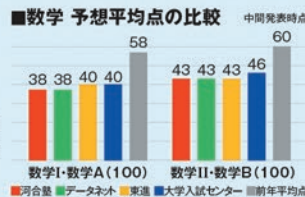

中1～中3 完全オーダーメイドコース

一人一人の目的や学力に合わせて学習内容を決定しますので、自分のペースで効率的に学習できます。
特定の教科を徹底的に学習したり、必要ならば過去にさかのぼり基本の基本から学習することもできるので、自信
がない教科も自分の現状にあわせて無理なく一歩ずつ理解を進めることで自信がもてるようにサポートします。
同じカリキュラムで一斉に学ぶ形式では非効率になる私立中高一貫校や県外受験など学習指導もお任せください。

高校生
個別指導

高1～高3 完全オーダーメイドコース

一般受験、内部進学、総合型選抜や学校推薦型選抜など、目的と志望進路に応じて
オーダーメイドで授業を実施します。通っている高校に合わせた定期テスト対策を個々
のスケジュールに基づき実施し、学力・評定アップを追求します。標準受講(通常授業、
定期テスト対策、季節講習)を通して、一人ひとりの目標達成を強力にサポートします。

大学入学共通テストが超難化!

2回目の共通テストは多くの科目で前年より大幅に平均点が下がりました。
特に数I数Aは平均点40点前後となり過去にないほどの難易度でした。
全科目、毎回の定期試験でテスト範囲を確実に学習しながら、読解力、思考力、集中力
といった能力を意識して身に付けていきましょう。新高1が受験する年に今より大きな
受験制度の改革も予定されています。早目の準備と対策を強くお勧めします。

名古屋個別指導学院 令和4年度

合格実績

塾生頑張りました！
個別指導だからできるきめ細かな受験指導。
受験指導は私たちにお任せください！

中学受験

東海・高田・名古屋・愛知・愛知淑徳・金城学院・
名古屋女子大・聖霊・愛教附・片山学園・暁・三重大附・
海星・セントヨゼフなど

高校受験

旭丘・菊里・瑞陵・名東・昭和・天白・熱田・日進西・緑・
東郷・工芸・瀬戸北・愛知総合工科・四日市商業・朝明・
桑名・四日市南・四日市西など